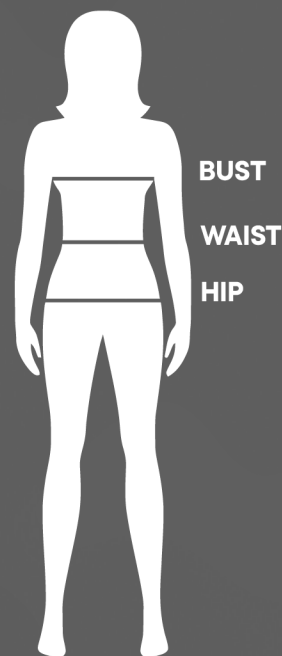

## WOMEN'S SIZES

The unit of measure is CM

## المقاسات النسائية

وحدة القياس سم

	XS	S	M	L	XL	2XL	3XL
BUST	80-84	85-89	90-94	95-99	100-105	106-111	112-117
WAIST	63-67	68-72	73-77	75-82	83-88	89-94	95-100
HIP	90-94	95-99	100-104	105-109	110-115	116-121	122-127